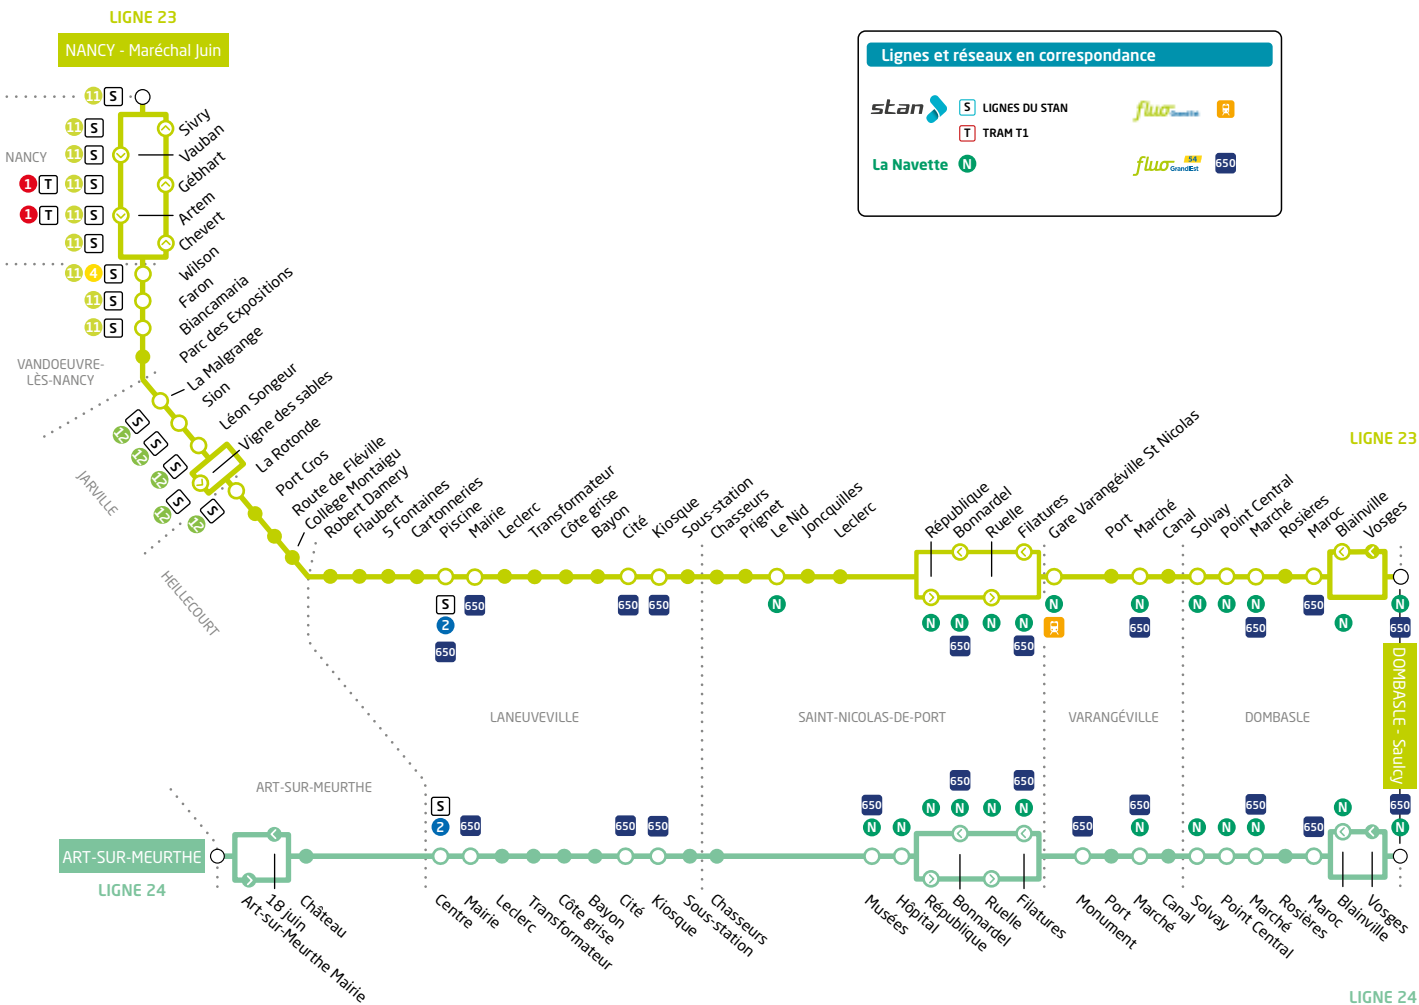

LIGNE 23-24 DU BASSIN DE VIE NANCÉIEN