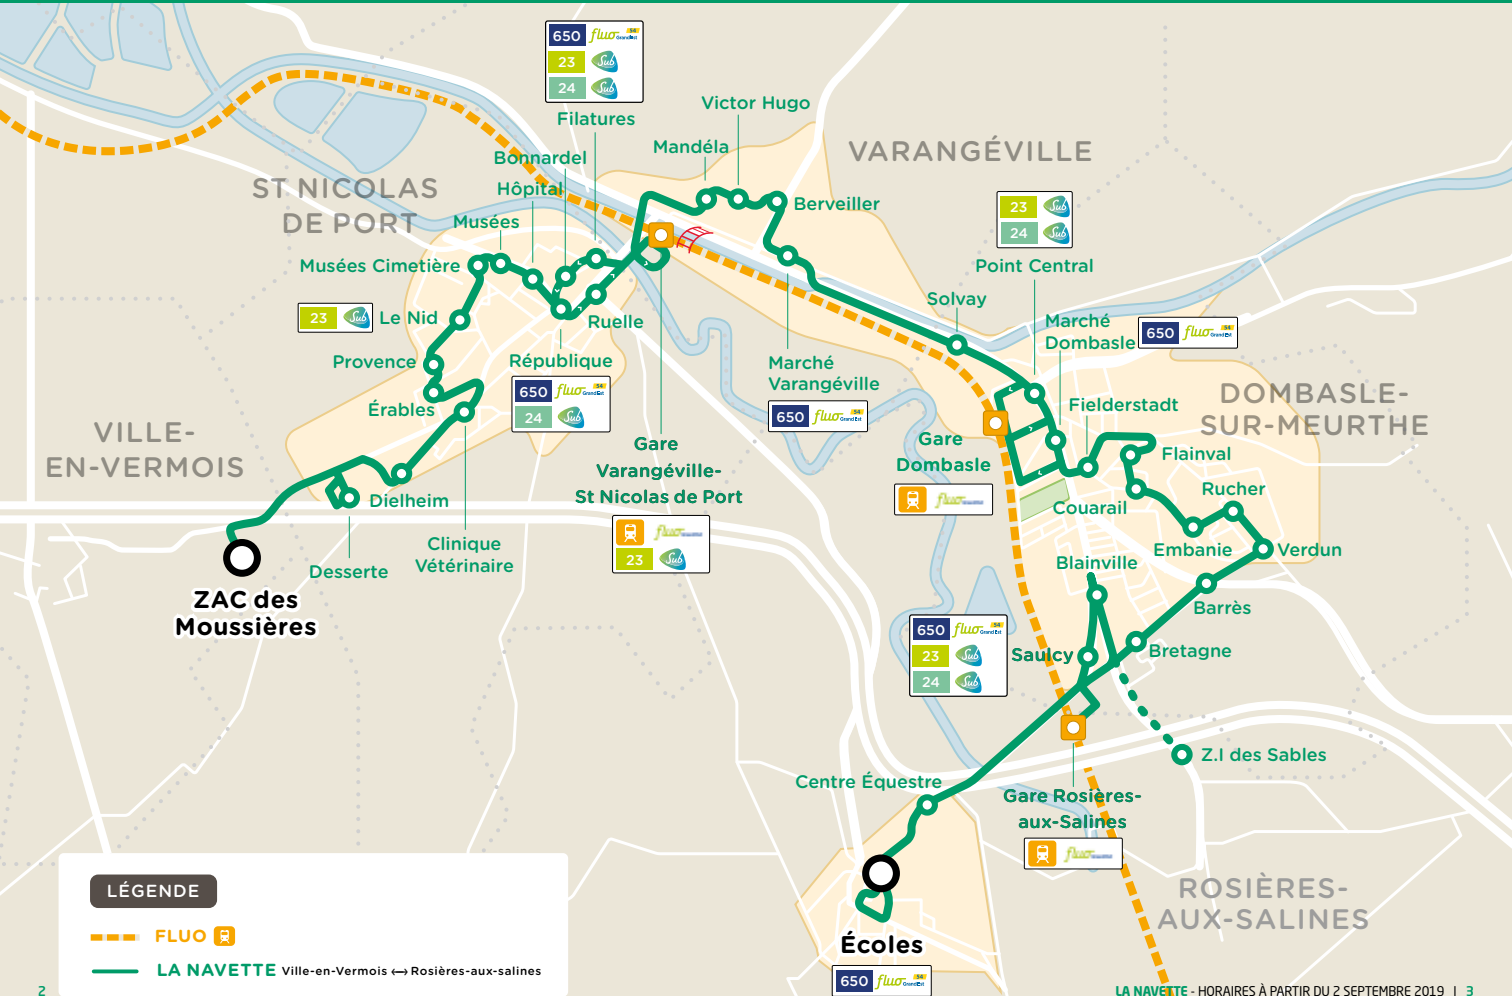

# LA NAVETTE

*PLUS DE PROCHE DE VOUS, PLUS PROCHE DE TOUT*

*COMMUNAUTÉ DE COMMUNES  
DES PAYS DU SEL ET DU VERMOIS*

Ville-en-Vermois 

St Nicolas de Port 

Varangéville 

Dombasle-sur-Meurthe 

Rosières-aux-Salines 

Correspondances SNCF pour les gares de Varangéville - St Nicolas, Dombasle-sur-Meurthe et Rosières-aux-Salines. Ces horaires SNCF sont donnés à titre indicatif pour les trains fonctionnant du lundi au vendredi.